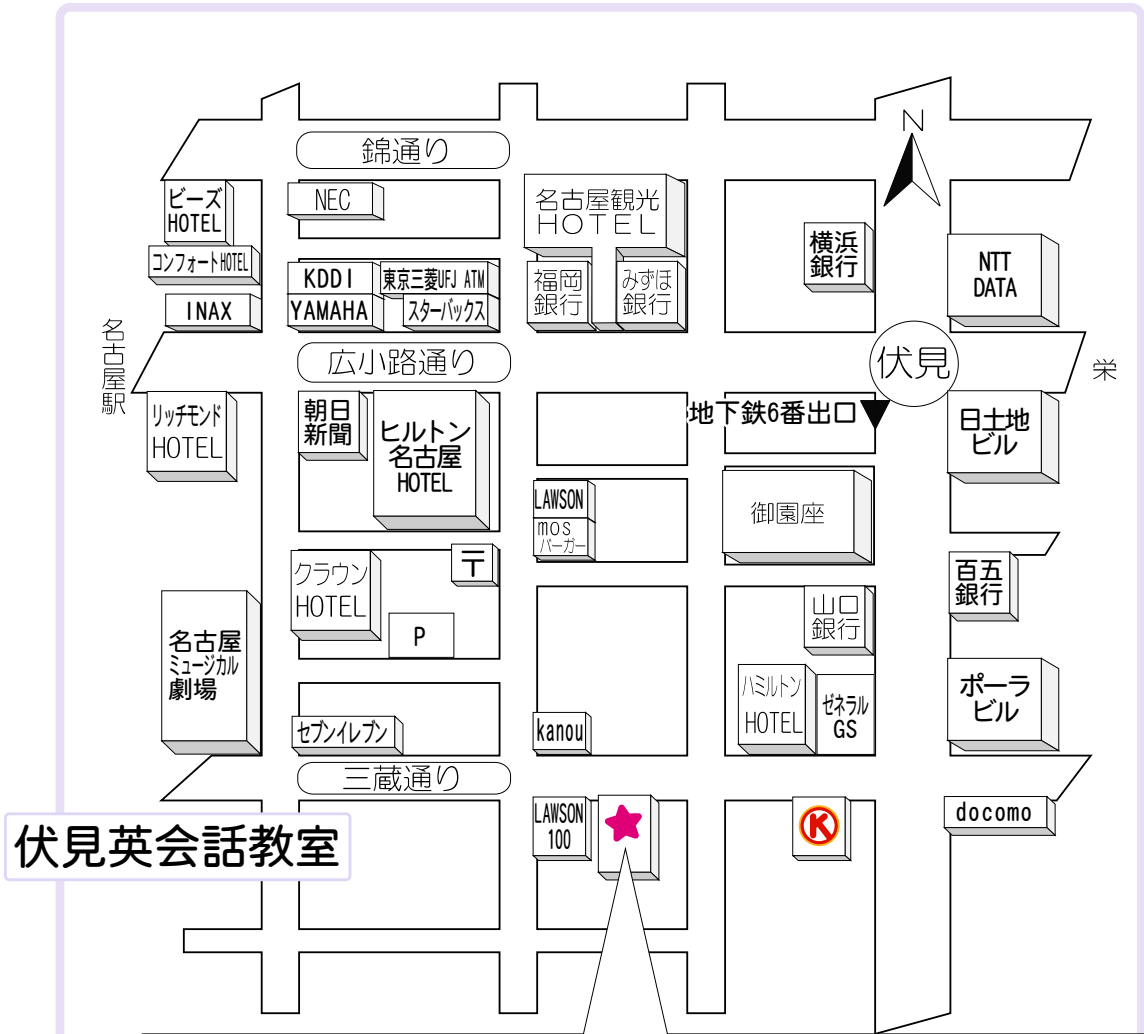

みせす★いんぐりっしゅ 英会話教室

Map

<http://www.gracy.gr.jp>
info@gracy.gr.jp

みせす★いんぐりっしゅ 英会話教室
〒460-0008 名古屋市中区栄1丁目13番4号 みその大林ビル8F-D
TEL : 052-201-0066